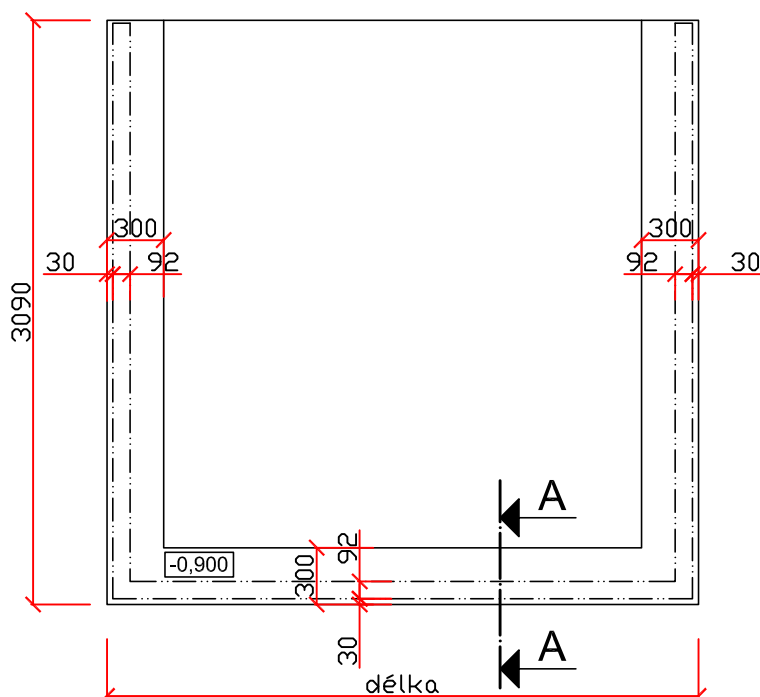

### ZÁKLADY

RIVIERA 92	DÉLKA
3 x 3 m	3130 mm
3 x 4 m	4090 mm
3 x 5 m	5050 mm
3 x 6 m	6010 mm
3 x 7 m	6970 mm
3 x 8 m	7930 mm